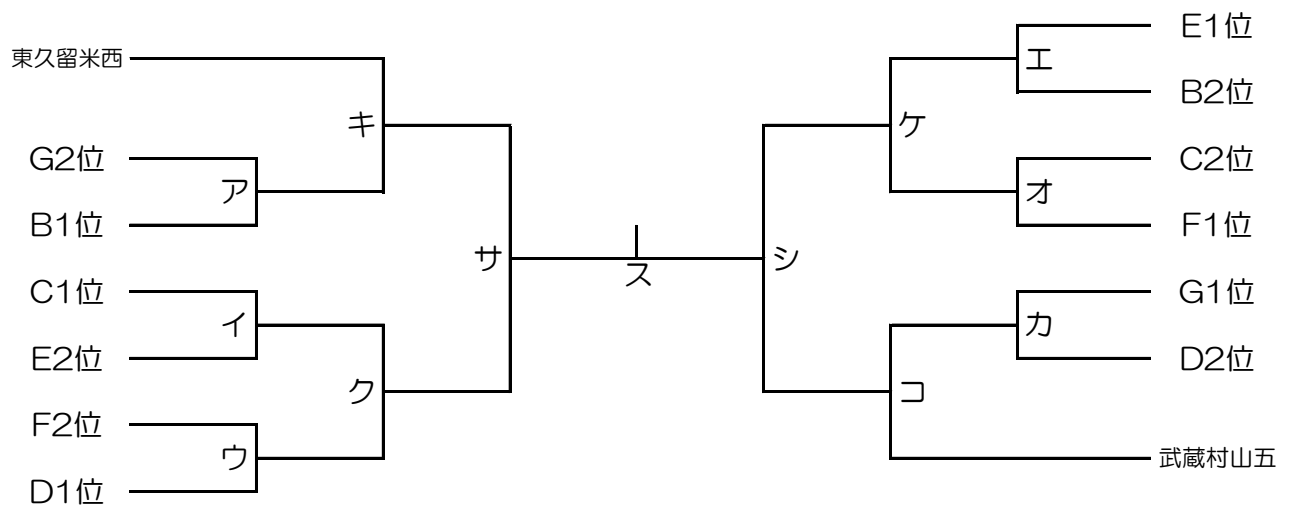

平成26年度 7～11ブロック中学校ハンドボール新人研修大会組み合わせ

男子

A	東久留米西	早稲田実業	学大小金井
B	武蔵村山五	大坂上	町田南
C	福生二	稲城三	府中四
D	青陵	狛江一	国立一
E	ひよどり山	福生一	秋多
F	平山	和田	あきる野西
G	青梅三	清泉	中大附属
H	七生	府中三	明星

女子

A	東久留米西		
B	町田南	中大附属	平山
C	稲城三	和田	大坂上
D	青陵	清泉	明星
E	福生二	府中四	府中三
F	七生	桐朋	福生一
G	国立一	秋多/あきる野西	青梅三
H	武蔵村山五		