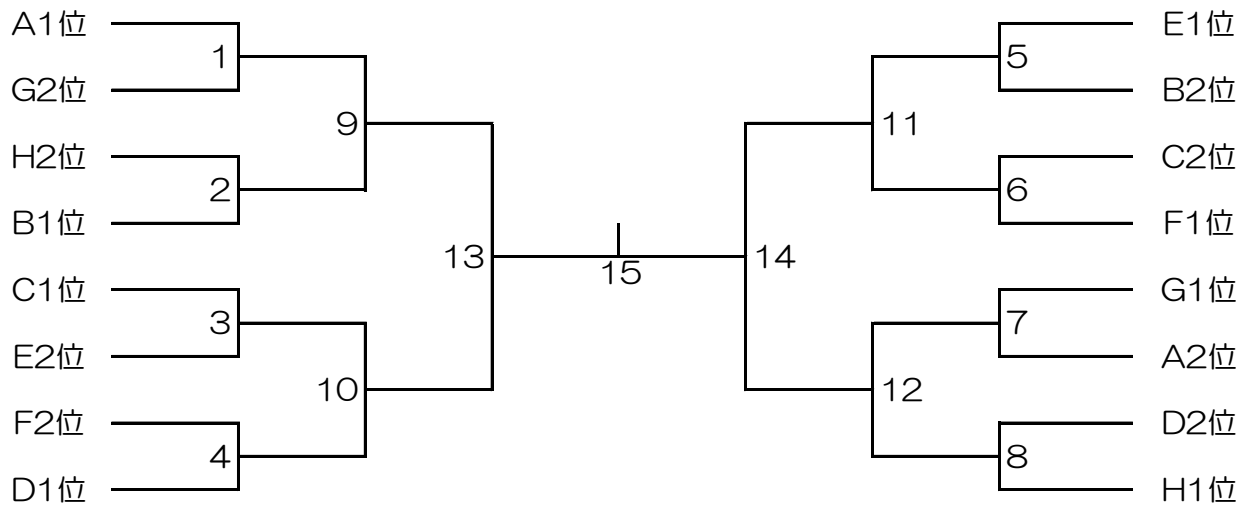

平成26年度 7～11ブロック中学校ハンドボール新人研修大会組み合わせ

男子

A	東久留米西	早稲田実業	学大小金井
B	武蔵村山五	大坂上	町田南
C	福生二	稲城三	府中四
D	青陵	狛江一	国立一
E	ひよどり山	福生一	秋多
F	平山	和田	あきる野西
G	青梅三	清泉	中大附属
H	七生	府中三	明星

女子

A	東久留米西		
B	町田南	中大附属	平山
C	稲城三	和田	大坂上
D	青陵	清泉	明星
E	福生二	府中四	府中三
F	七生	桐朋	福生一
G	国立一	秋多/あきる野西	青梅三
H	武蔵村山五		