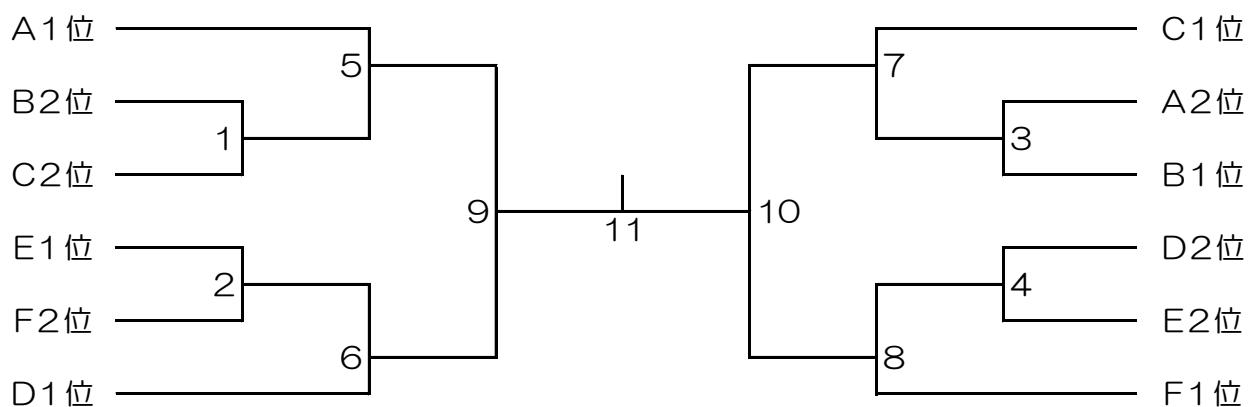

平成25年度 東京都中学校ハンドボール春季大会（多摩地区）組合せ

男子

- | | |
|---|-----------------|
| A | 東久留米西、平山、早稲田実業 |
| B | 府中3、清泉、学大小金井 |
| C | 府中4、多摩、秋多、国立1 |
| D | ひよどり山、町田南、中大附属 |
| E | 明星、和田、あきる野西、青梅3 |
| F | 青陵、福生1・2、武蔵村山5 |

女子

- | | |
|---|-----------------|
| A | 東久留米西、秋多、明星・府中4 |
| B | 福生1、あきる野西、青梅3 |
| C | 武蔵村山5、和田、中大附属 |
| D | 町田南、国立1、清泉 |
| E | 青陵、平山、桐朋 |