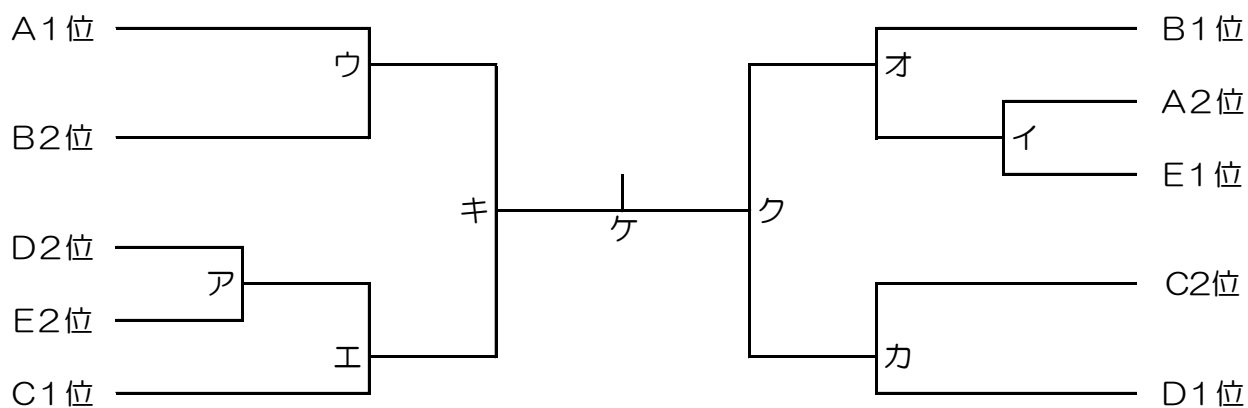

女子

A	東久留米西、秋多、明星・府中4
B	福生1、あきる野西、青梅3
C	武蔵村山5、和田、中大附属
D	町田南、国立1、清泉
E	青陵、平山、桐朋