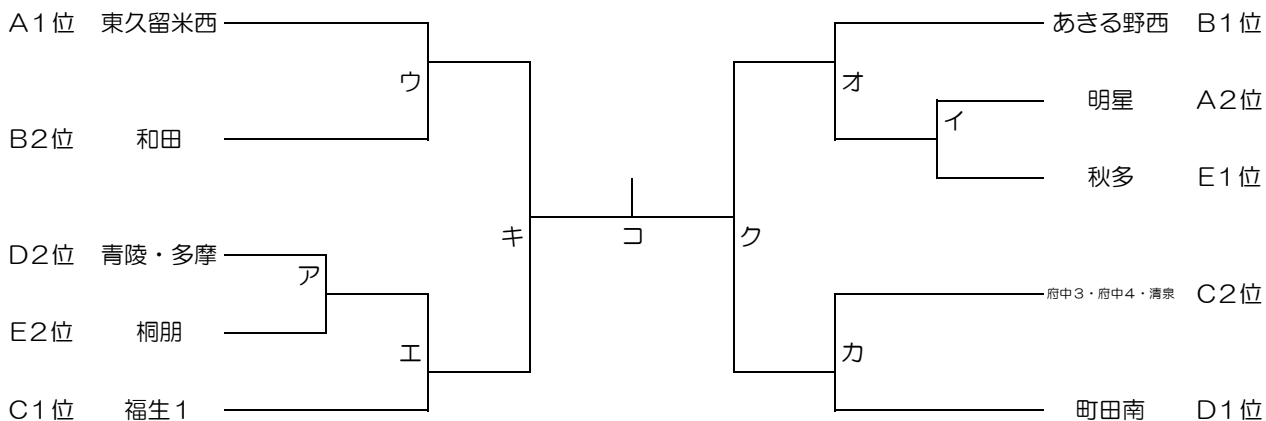

平成24年度 東京都中学校ハンドボール春季（多摩地区）大会トーナメント表

男子

- A 府中4、多摩、秋多
- B 和田、早稲田実業、武蔵村山5
- C 青陵、東久留米西、あきる野西、学大小金井
- D 青梅3、清泉、平山、ひよどり山
- E 福生1、府中3、明星
- F 福生2、町田南、国立1、中大附属

女子

- A 東久留米西、青梅3、明星
- B あきる野西、国立1、和田
- C 福生1、府中3・府中4・清泉、中大附属
- D 町田南、平山、青陵・多摩
- E 秋多、桐朋、武蔵村山5