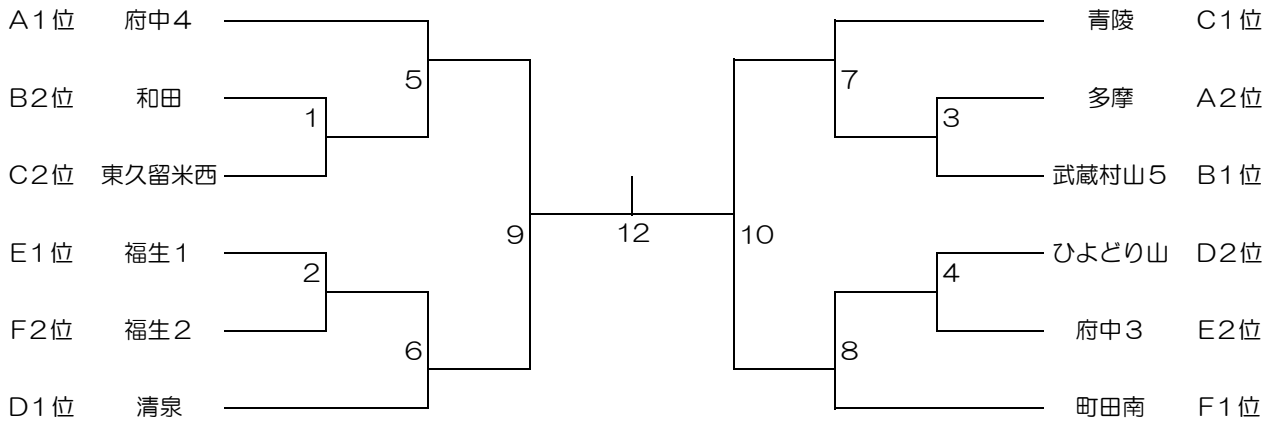

平成24年度 東京都中学校ハンドボール春季（多摩地区）大会トーナメント表

男子

- A 府中4、多摩、秋多
- B 和田、早稲田実業、武蔵村山5
- C 青陵、東久留米西、あきる野西、学大小金井
- D 青梅3、清泉、平山、ひよどり山
- E 福生1、府中3、明星
- F 福生2、町田南、国立1、中大附属

女子

- A 東久留米西、青梅3、明星
- B あきる野西、国立1、和田
- C 福生1、府中3・府中4・清泉、中大附属
- D 町田南、平山、青陵・多摩
- E 秋多、桐朋、武蔵村山5