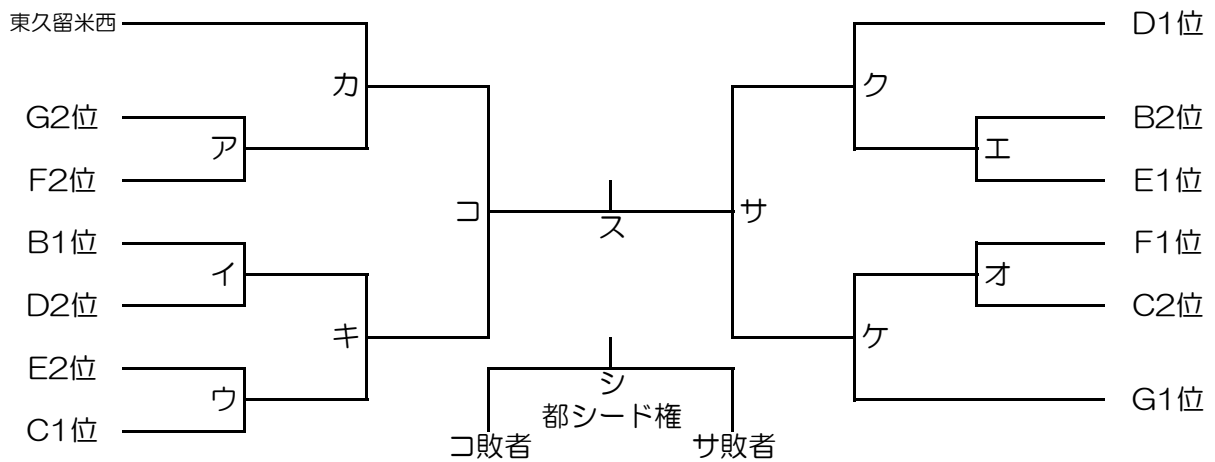

組み合わせ

男子

A	東久留米西	福生一	青梅三
B	青嵐	町田南	和田
C	武蔵村山五	早稲田実業	大坂上
D	府中四	稲城三	明星
E	武蔵村山四	平山	国立一
F	秋多	中大附属	東久留米南
G	府中三	福生二	学大小金井
H	七生	ひよどり山	狛江一

女子

A	東久留米西			
B	七生	平山	福生一	
C	府中四	町田南/狛江一	桐朋女子	
D	国立一	青陵	学大小金井	
E	武蔵村山四	府中三	中大附属	
F	青梅三	大坂上	稲城三	和田
G	武蔵村山五	福生二	東久留米南	