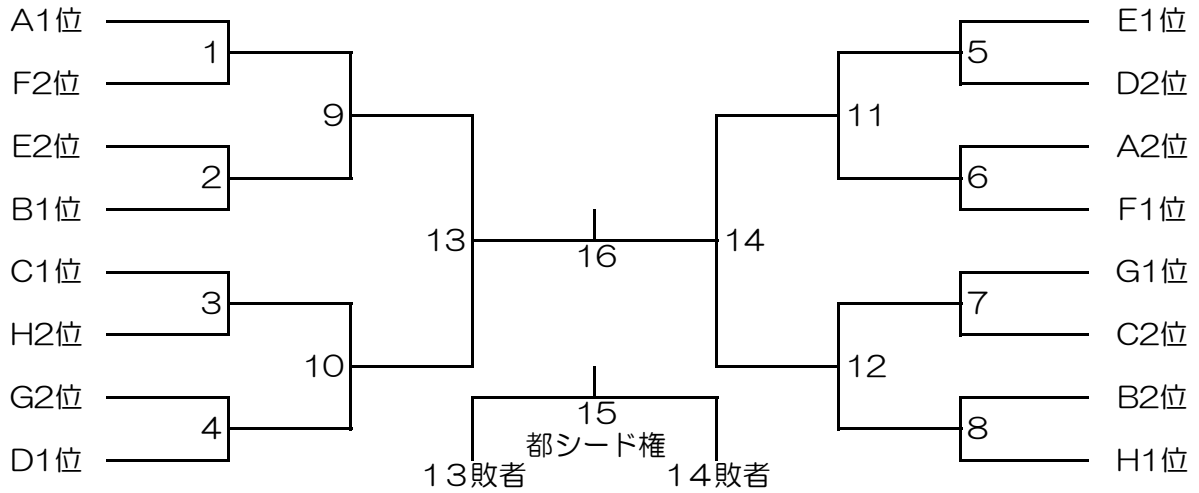

組み合わせ

男子

A	東久留米西	福生一	青梅三
B	青嵐	町田南	和田
C	武蔵村山五	早稲田実業	大坂上
D	府中四	稲城三	明星
E	武蔵村山四	平山	国立一
F	秋多	中大附属	東久留米南
G	府中三	福生二	学大小金井
H	七生	ひよどり山	狛江一

女子

A	東久留米西			
B	七生	平山	福生一	
C	府中四	町田南/狛江一	桐朋女子	
D	国立一	青陵	学大小金井	
E	武蔵村山四	府中三	中大附属	
F	青梅三	大坂上	稲城三	和田
G	武蔵村山五	福生二	東久留米南	