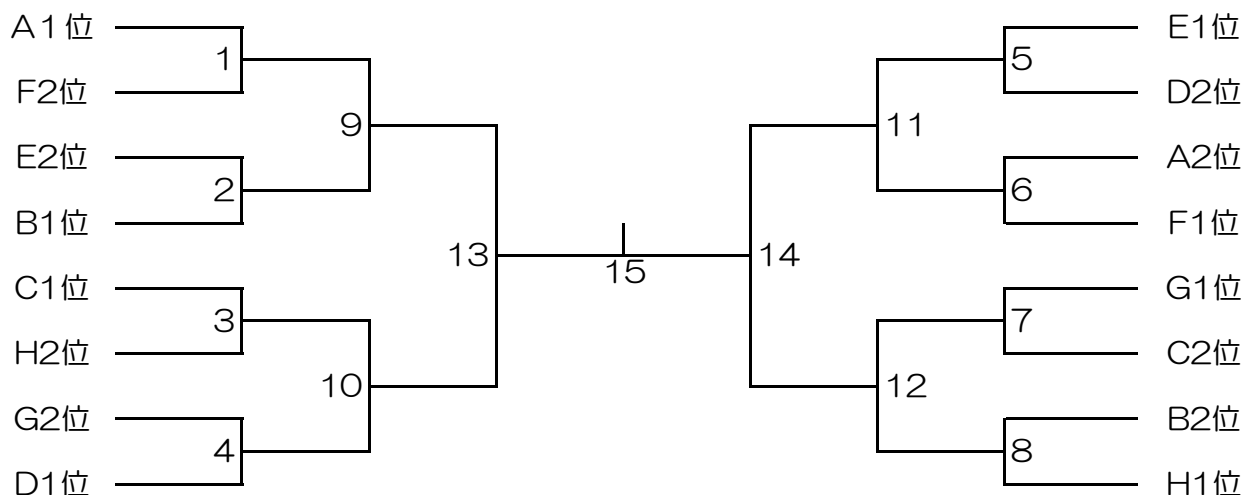

平成28年度 7~11ブロック中学校ハンドボール新人研修大会組み合わせ

**男子**

A	東久留米西	町田南	中大附属
B	国立一	武蔵村山四	武蔵村山五
C	狛江二	早稲田実業	青嵐
D	七生	大坂上	明星
E	青陵	平山	稲城三
F	和田	府中四	学大小金井
G	ひよどり山	福生二	福生一
H	府中三	秋多	青梅三

**女子**

A	東久留米西		
B	町田南	福生二	青梅三
C	大坂上・七生	国立一	明星
D	稲城三	武蔵村山四	府中三
E	福生一	武蔵村山五	桐朋女子
F	府中四	和田	平山
G	青陵	中大附属	学大小金井