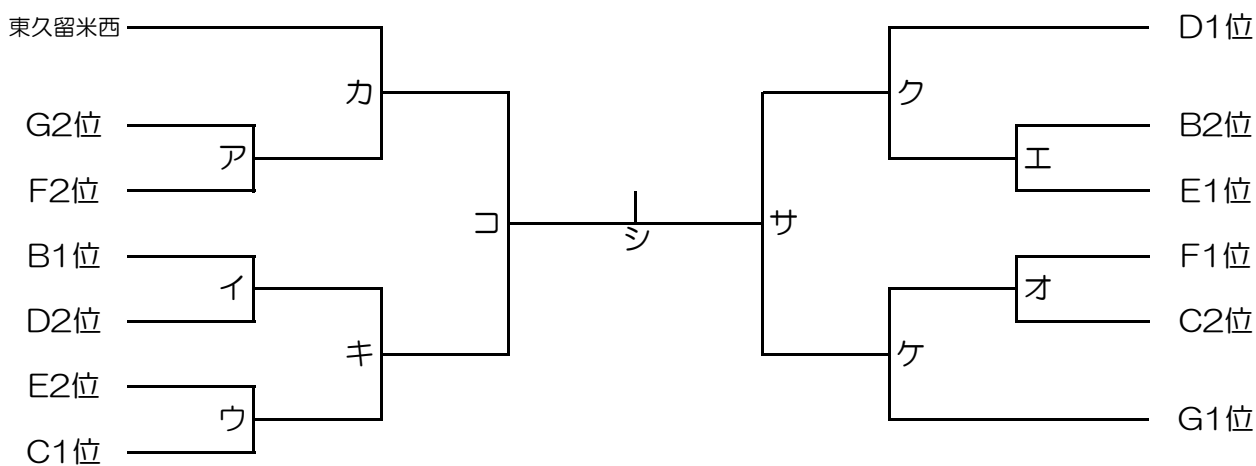

平成28年度 7~11ブロック中学校ハンドボール新人研修大会組み合わせ

**男子**

A	東久留米西	町田南	中大附属
B	国立一	武蔵村山四	武蔵村山五
C	狛江二	早稲田実業	青嵐
D	七生	大坂上	明星
E	青陵	平山	稲城三
F	和田	府中四	学大小金井
G	ひよどり山	福生二	福生一
H	府中三	秋多	青梅三

**女子**

A	東久留米西		
B	町田南	福生二	青梅三
C	大坂上・七生	国立一	明星
D	稲城三	武蔵村山四	府中三
E	福生一	武蔵村山五	桐朋女子
F	府中四	和田	平山
G	青陵	中大附属	学大小金井